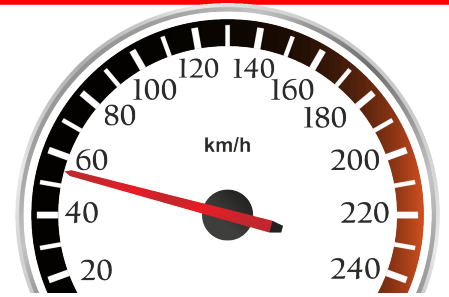

Theorieunterrichte

April

**FAHRSCHULE
CHRISTOPH RABA**

April

| | | | | |
|--------------|--------------------------|---------------------------------------|--|-------|
| 1 Mo | | Ostermontag | | 14 |
| 2 Di | 18:30 - 20:00 Uhr | Brunnen: Grundstoff 7 | | JS |
| 3 Mi | 18:30 - 20:00 Uhr | Karlskron: Grundstoff 3 | | CM |
| | 18:30 - 20:00 Uhr | SOB: Grundstoff 11 | | CR |
| | 20:00 - 21.30 Uhr | SOB: LKW/T 11 | | CR |
| 4 Do | 18:30 - 20:00 Uhr | SOB: Zusatz Zweirad 4 | | CM |
| 5 Fr | | | | |
| 6 Sa | | | | |
| 7 So | | | | |
| 8 Mo | 18:30 - 20:00 Uhr | Karlskron: Grundstoff 4 | | CR 15 |
| 9 Di | 18:30 - 20:00 Uhr | Brunnen: Grundstoff 8 | | JS |
| 10 Mi | 18:30 - 20:00 Uhr | Karlskron: Grundstoff 5 | | JS |
| | 18:30 - 20:00 Uhr | SOB: Grundstoff 12 | | CR |
| | 20:00 - 21.30 Uhr | SOB: LKW/T 12 | | CR |
| 11 Do | 18:30 - 20:00 Uhr | SOB: Zusatz PKW 2 | | RK |
| 12 Fr | | | | |
| 13 Sa | | | | |
| 14 So | | | | |
| 15 Mo | 18:30 - 20:00 Uhr | Karlskron: Grundstoff 6 | | JS 16 |
| 16 Di | 18:30 - 20:00 Uhr | Brunnen: Grundstoff 9 | | CM |
| 17 Mi | 18:30 - 20:00 Uhr | Karlskron: Zusatz Zweirad 1 | | CM |
| | 18:30 - 20:00 Uhr | SOB: Grundstoff 1 | | CR |
| | 20:00 - 21.30 Uhr | SOB: LKW/T 13 | | CR |
| 18 Do | 18:30 - 20:00 Uhr | SOB: Grundstoff 2 | | RK |
| 19 Fr | | | | |
| 20 Sa | 08:00 - 16:00 Uhr | SOB: BKF-Weiterbildung Modul 5 | | CR |
| 21 So | | | | |
| 22 Mo | 18:30 - 20:00 Uhr | Karlskron: Grundstoff 7 | | CR 17 |
| 23 Di | 18:30 - 20:00 Uhr | Brunnen: Zusatz Zweirad 2 | | JS |
| 24 Mi | 18:30 - 20:00 Uhr | Karlskron: Grundstoff 8 | | JS |
| | 18:30 - 20:00 Uhr | SOB: Grundstoff 3 | | CR |
| | 20:00 - 21.30 Uhr | SOB: LKW/T 14 | | CR |
| 25 Do | 18:30 - 20:00 Uhr | SOB: Grundstoff 4 | | CR |
| 26 Fr | | | | |
| 27 Sa | | | | |
| 28 So | | | | |
| 29 Mo | 18:30 - 20:00 Uhr | Karlskron: Zusatz PKW 1 | | RK 18 |
| 30 Di | 18:30 - 20:00 Uhr | Brunnen: Grundstoff 10 | | CM |